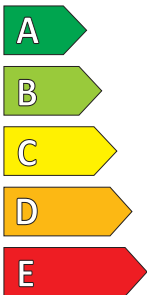

# ENERG

**MICHELIN**

799996

195/55R16 87 W

C1

**B**

**A**